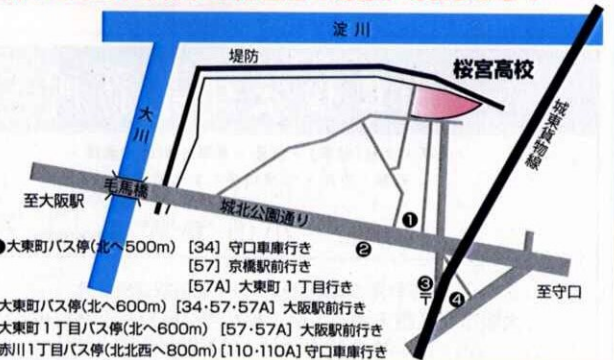

最後になりましたが一葉会の総会も例年どおり開催しますのでこちらにもご参加をお願いいたします。今後とも、会員の皆様の温かいご支援・ご協力をお願いいたしましてご挨拶いたします。

ご挨拶

校長

一葉会会員の皆様には、まずまずで清祥にてご活躍のことと存じます。平素は本校の教育活動に對しまして、格別のご支援を賜り、厚くお礼申し上げます。

代表しまして心より感謝いたします。彼らの学校を思ふ熱い気持ちは学校生活の様々な場面でみられ、卒業生のみならず、かつてこれら本校高生の誇りが確実に継承されていきました。

すでに一葉会の皆様にはご存じのとおり、今年本校の前身である北区実科女学校が大正五年に創設されてから100周年を記念する年であり、時代の変化が激しい現代においては、100年という時の流れが途方もなく長い時間を感じられます。この間本校はどのほどの人々に支えられてきたのか見当もつきませんが、本校に関わつたすべての方々に感謝いたします。時代に合わせ、そして時代は変われども変

えてはならないもの、これらを見極め、不易流行の精神で新しい桜宮高校を創りあげていきたいと考えています。平成二五年度より、本校の改革にお力添えを頂戴しました大阪市教育委員会事務局顧問であり、全日本女子バレーボール前監督 柳本晶一氏のお言葉の中にも、「変えてはならないものがある。それを守るために勇気を持って変えていくのが本当の改革である」というものがあります。柳本顧問におかれましては、今年度より桜宮高校改革担当のみならず、大阪市立学校園全体の顧問に就任されました。これまで柳本顧問から賜りました多大なるご支援に対し、深く感謝いたします。本校の学校改革は途上にあります。誠に痛ましい事案を教訓といたしまして、教職員が一丸となつて全国のモデルとなる新しい学校づくりに邁進してまいりたいと考えていますので、一葉会の皆様には、変わらぬご支援・ご協力を心よりお願い申し上げます。

平成28年度一葉会総会

一葉会総会は毎年5月第3日曜日です。
(会則で決められています)
あなたの年間ご予定にお繰り入れください。

5/15
AM.11:00~

本年度も母校桜宮高校にて開催!!

昨年度好評のため、今年も母校での開催を決めました。昨年同様、食堂の手作りお弁当をご用意しております!

- とき 平成28年5月15日(日) 午前11時~
- ところ 大阪市立桜宮高等学校会議室
  大阪市都島区毛馬町 5-22-28 TEL.06-6921-5231
- 会費 2,000円 (協力金のご協力もお願いします。)
- 第1部 会務報告及び議事
- 第2部 懇親会 食堂にて開催
- 校内見学会 懇親会終了後~ (見学ご希望者)

一葉会総会にご出席の方は同封のハガキにてご通知下さい。
お手数ですが、返信は5月2日までにお願いします。